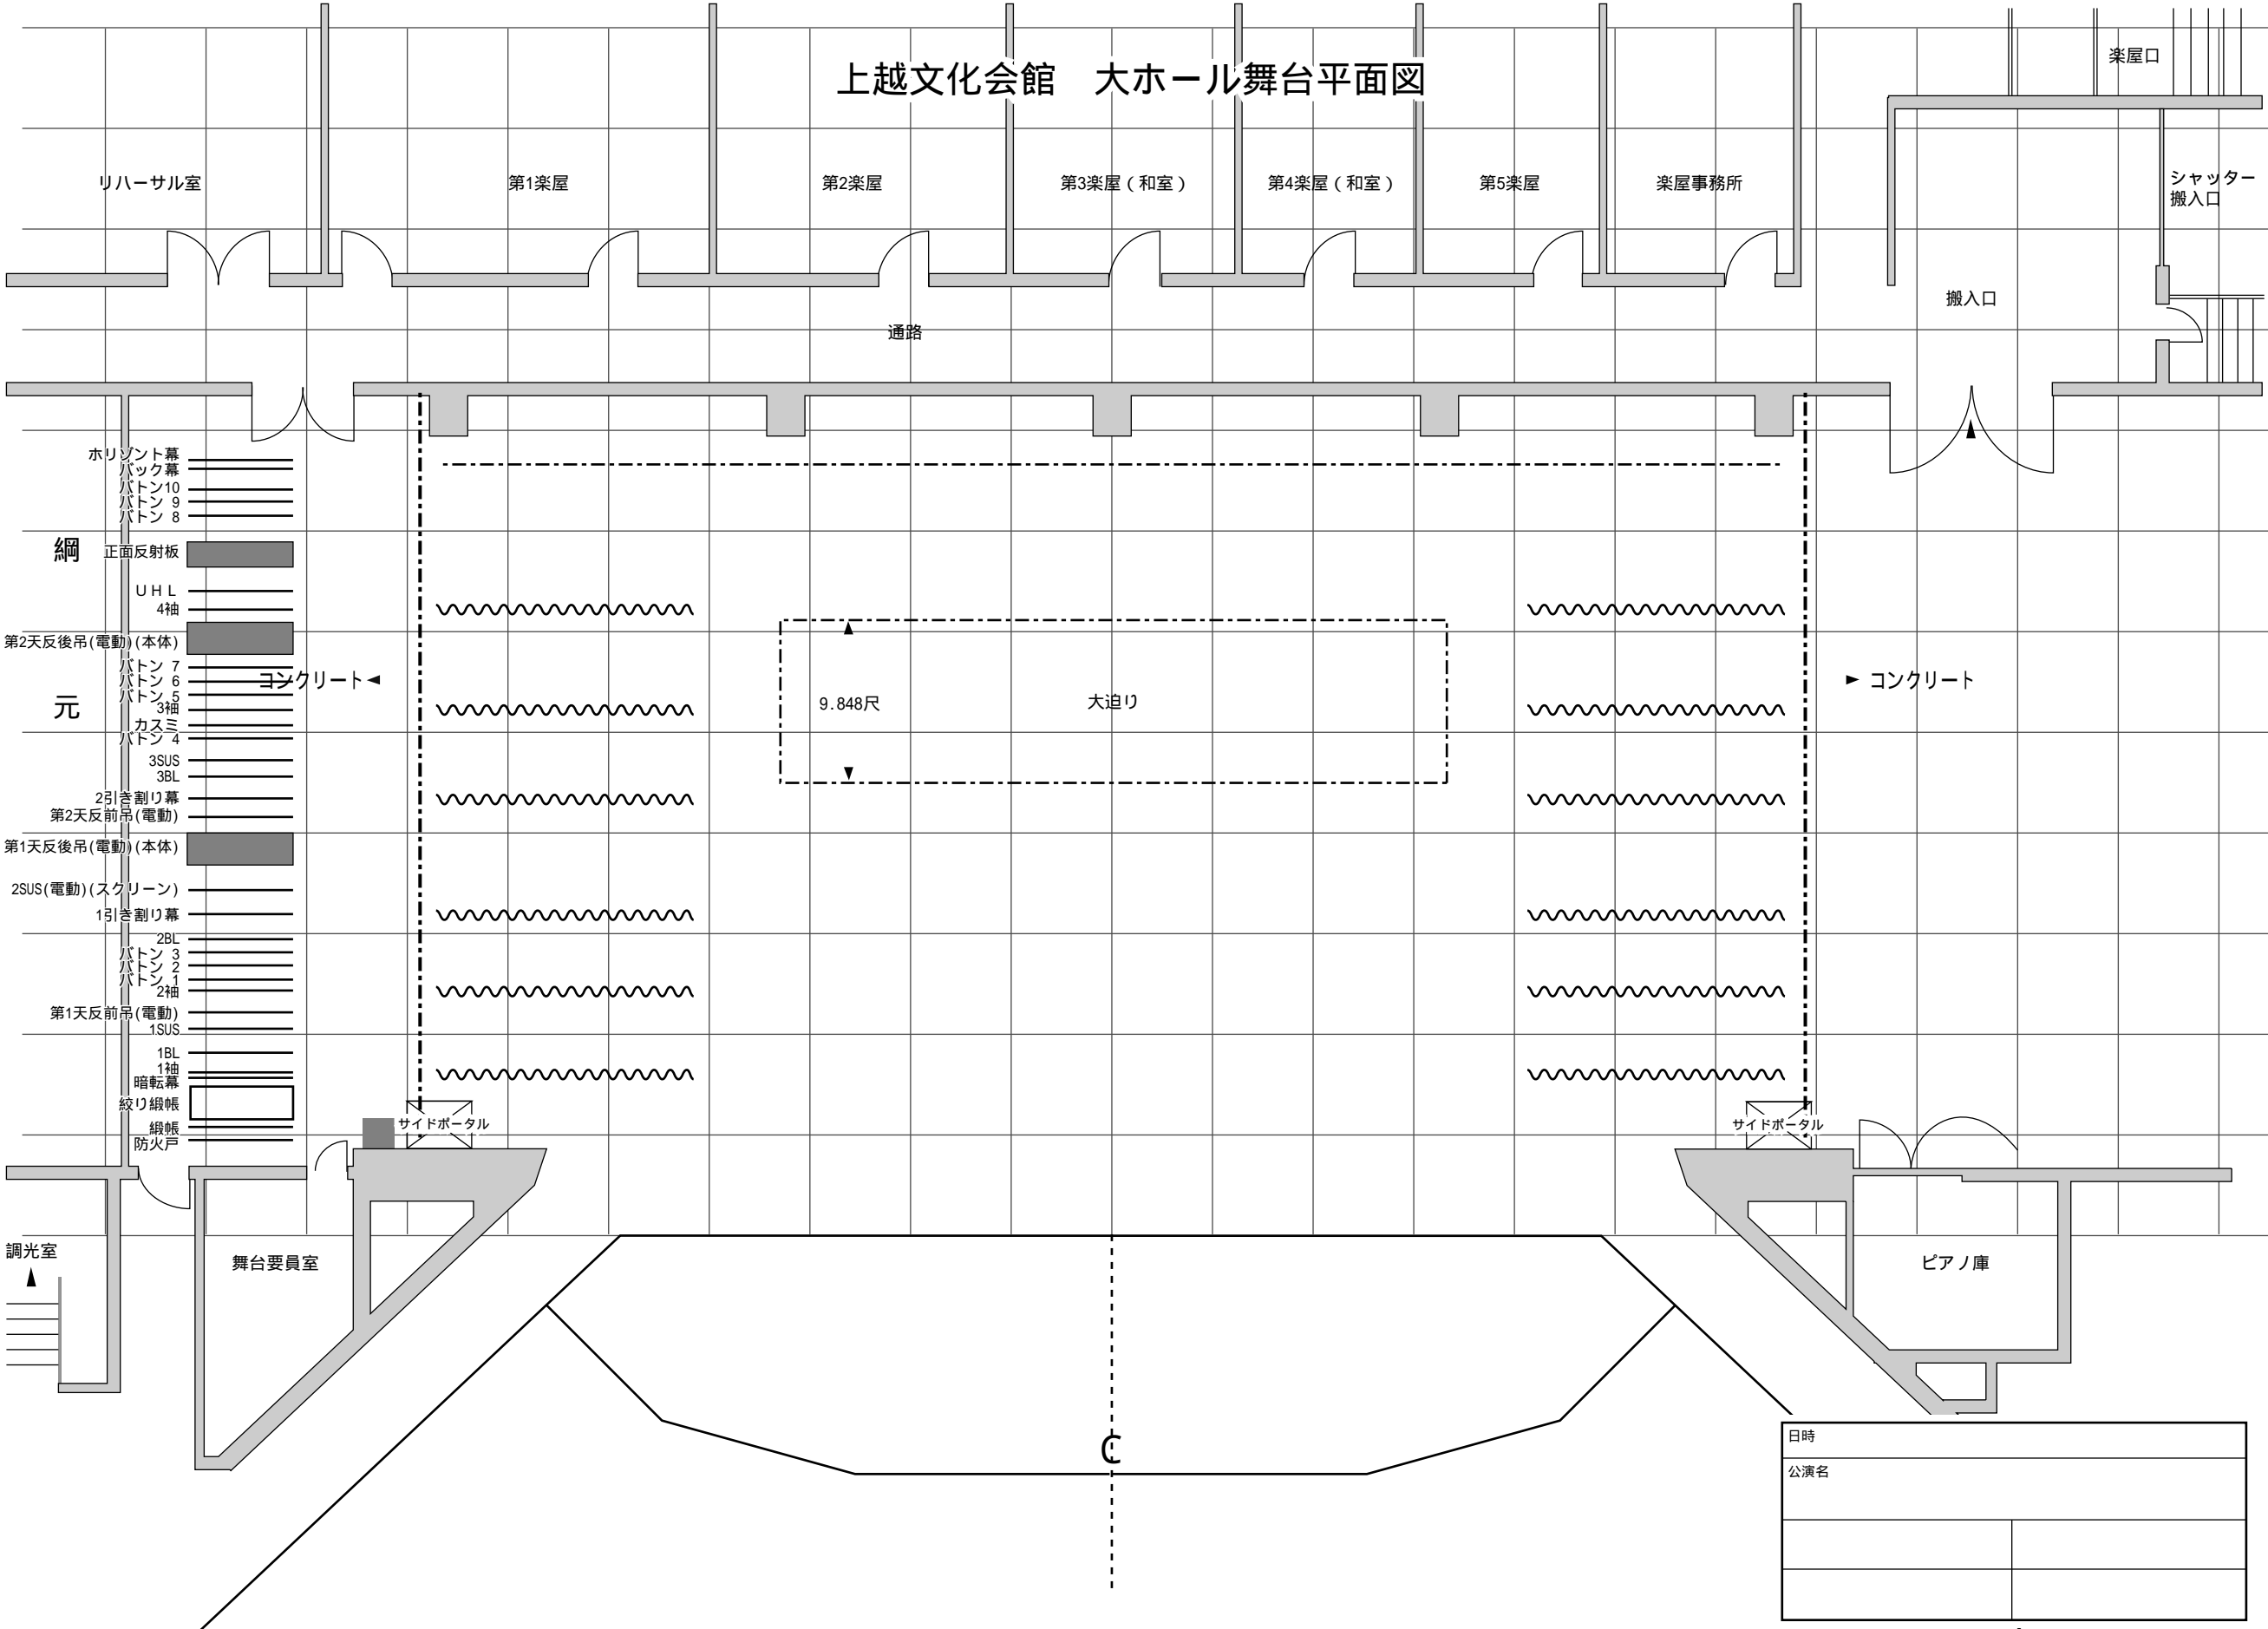

上越文化会館 大ホール舞台平面図

日時	
公演名	