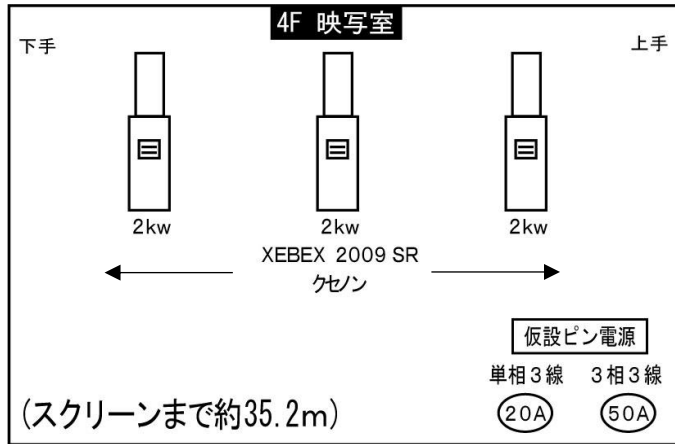

アクセサリ	スタンド	ベーススタンド 20本 キャスター付きスタンド 10本 折脚スタンド 6本 3連アーム 6本 ハイスタンド 2本 専用アーム2本	延長ケーブル	20C-20C	30C-30C	
	ベース	22枚 (丸10枚 三角12枚)		2m 25本	3m 15本	
	ハンガー	鉄ハンガー 30ヶ アルミハンガー 30ヶ ボーダーハンガー 10本		3m 15本	5m 20本	
	バンドア	8インチ用 20枚		5m 25本	7m 20本	
	操作棒	3本		10m 20本	10m 19本	
	ローリングタワー	1基 (4.6m~7.5m)		変換ケーブル	30C-20C	平-20C 2本
			3m 10本	平-30C 4本		
			5m 30本	20C-平 3本		
			20C<20C 30本	30C-平 8本		
			30C<20C 20本	60C<30C 5本		

* T型変換ケーブルは会館にはありません。