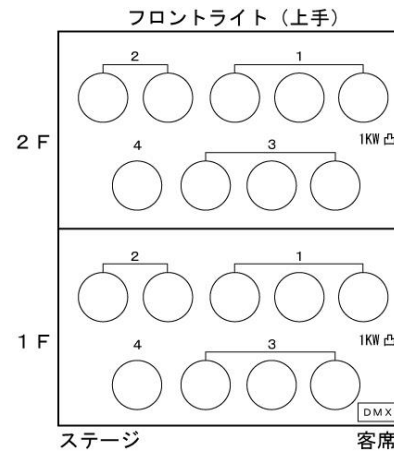

アクセサリ	スタンド	ベーススタンド 20本 キャスター付きスタンド 10本 折脚スタンド 6本 3連アーム 6本 ハイスタンド 2本 専用アーム2本	延長ケーブル	20C-20C	30C-30C	
	ベース	22枚 (丸10枚 三角12枚)		2m 25本	3m 15本	
	ハンガー	鉄ハンガー 30ヶ アルミハンガー 30ヶ ボーダーハンガー 10本		3m 15本	5m 20本	
	バンドア	8インチ用 20枚		5m 25本	7m 20本	
	操作棒	3本		10m 20本	10m 19本	
	ローリングタワー	1基 (4.6m~7.5m)		変換ケーブル	30C-20C	平-20C 2本
			3m 10本	平-30C 4本		
			5m 30本	20C-平 3本		
			20C<20C 30本	30C-平 8本		
			30C<20C 20本	60C<30C 5本		

* T型変換ケーブルは会館にはありません。