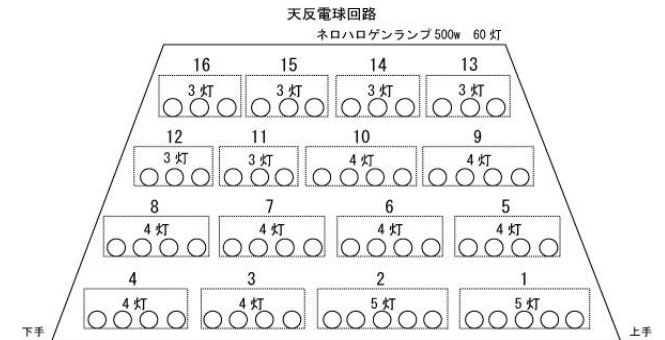

アクセサリ	スタンド	ベーススタンド 20本 キャスター付きスタンド 10本 折脚スタンド 6本 3連アーム 6本 ハイスタンド 2本 専用アーム2本	延長ケーブル	20C-20C	30C-30C	
	ベース	22枚 (丸10枚 三角12枚)		2m 25本	3m 15本	
	ハンガー	鉄ハンガー 30ヶ アルミハンガー 30ヶ ボーダーハンガー 10本		3m 15本	5m 20本	
	バンドア	8インチ用 20枚		5m 25本	7m 20本	
	操作棒	3本		10m 20本	10m 19本	
	ローリングタワー	1基 (4.6m~7.5m)		変換ケーブル	30C-20C	平-20C 2本
			3m 10本	平-30C 4本		
			5m 30本	20C-平 3本		
			20C<20C 30本	30C-平 8本		
			30C<20C 20本	60C<30C 5本		

* T型変換ケーブルは会館にはありません。