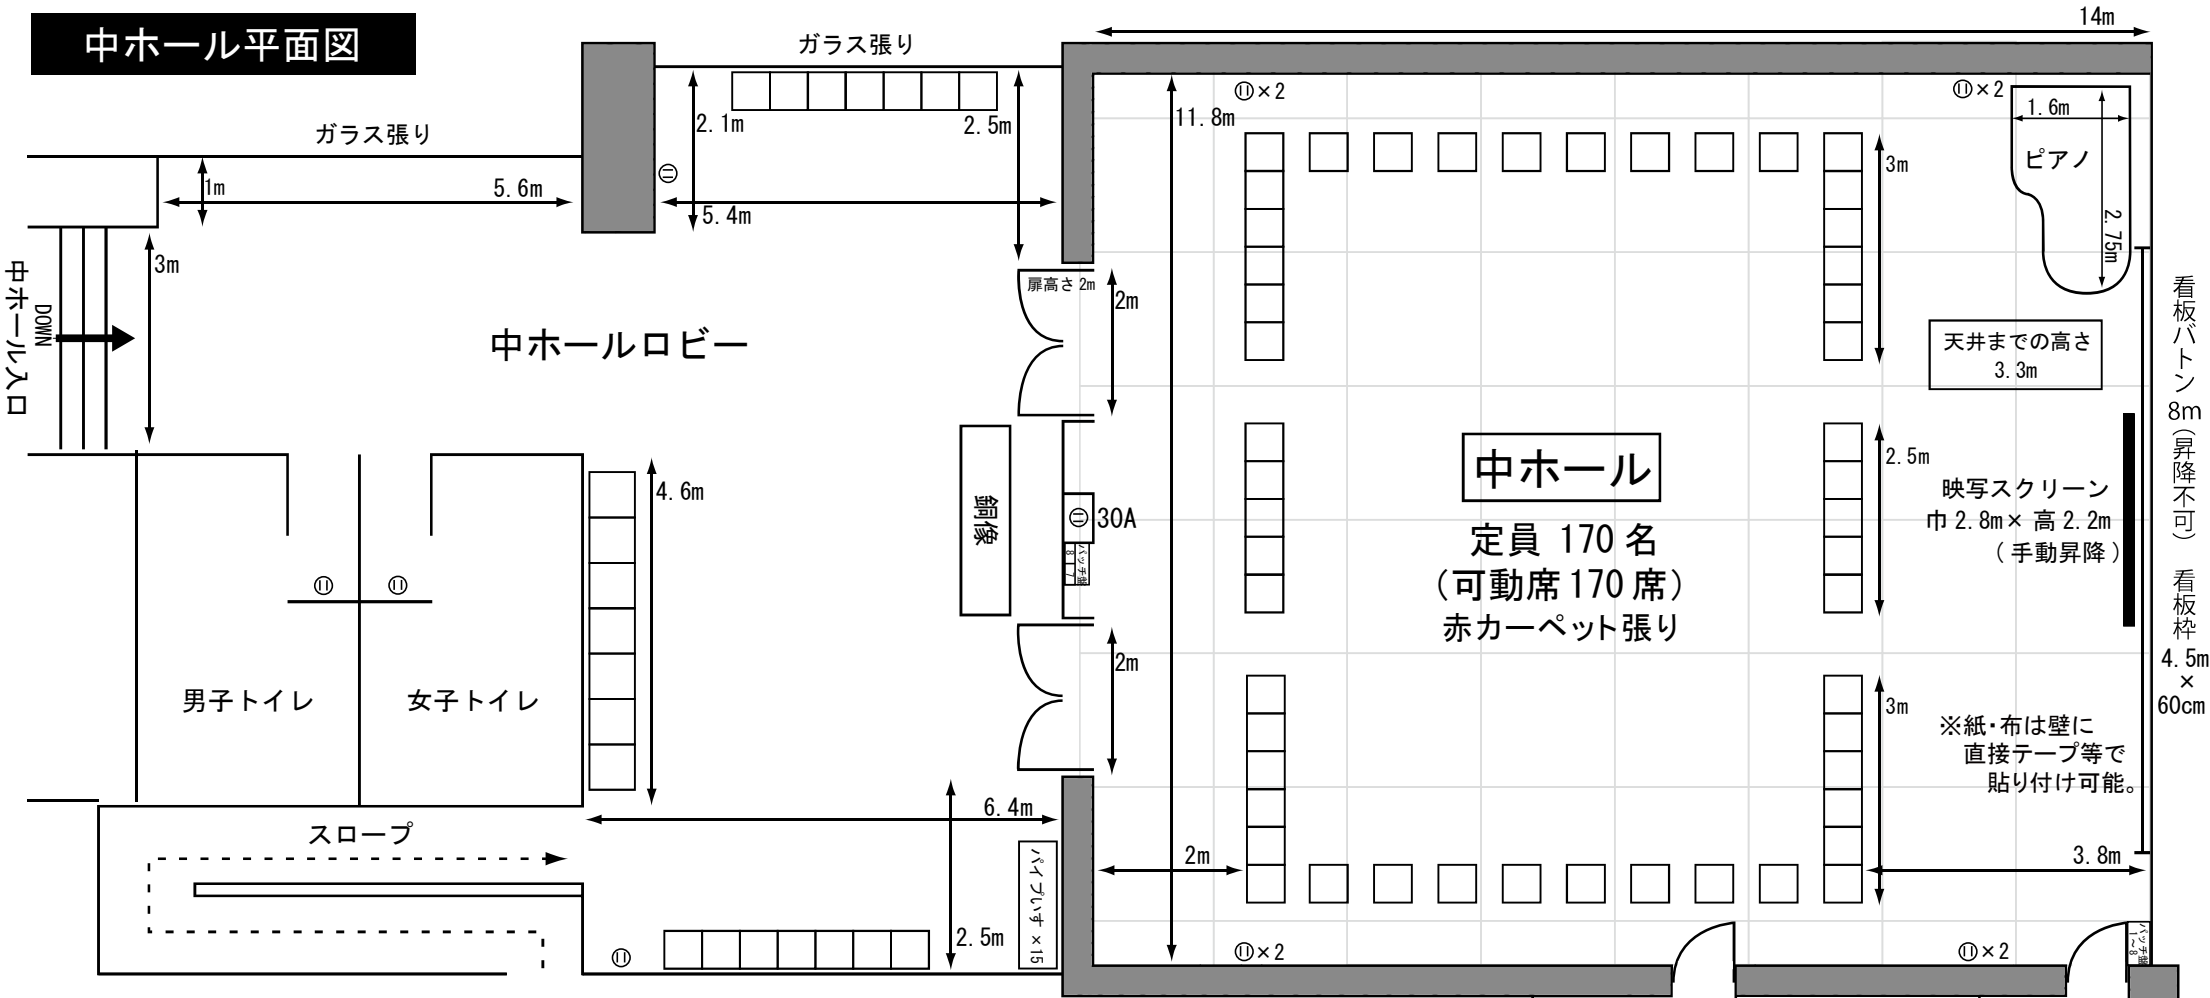

中ホール平面図

中ホール 備品一覧

- 吊り看板枠(60cm × 4.5m)
- スクリーン(巾280cm × 高220cm)
- ホワイトボード × 1 (180cm × 90cm)
- 舞台 (90cm × 50cm × 高100cm)
- 袖机 (46cm × 46cm × 高48cm)
- 平台 (180cm × 90cm) × 10
- 平台 (180cm × 180cm) × 2
- 箱足(33cm × 30cm × 高18cm) × 30
- 姿見 × 1
- 脚立 (173cm) × 2

- 電源ドラム × 2
- フルコンサートピアノ (ヤマハCF型)
- 指揮台 × 1
- 譜面台 × 4 (大 × 2 小 × 2)
- ピアノ椅子 × 3 (うち1つはベンチタイプ)
- ピアノ足台 × 1
- 常設椅子 × 170 (黄ビニールレザー張り)
- パイプ椅子 × 15 (黒ビニールレザー張り)
- 長机 × 24 (180cm × 45cm × 高70cm)
※展示ロビースペースに収納